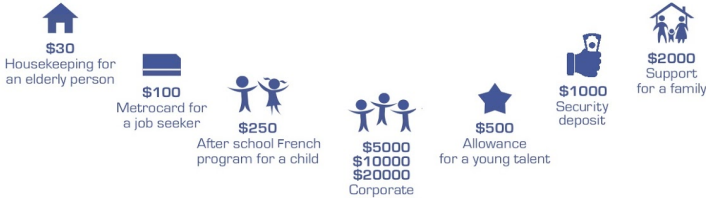

En faisant la promotion du concert, les personnes qui découvraient l'association "Entraide" appréciaient l'existence d'un esprit de solidarité au sein de la communauté francophone.

Grâce au grand travail caché de Sylvie et des volontaires se dégage une belle énergie (concert par exemple) au service de ceux qui en ont le plus besoin. J'ai réalisé que le déploiement de chaque effort à aider apporte une satisfaction mutuelle mais aussi un certain réalisme car parfois il arrive que ces aides d'aujourd'hui furent les aidants d'hier.

## Save the Date

**GALA annuel**  
**de L'ENTRAIDE FRANÇAISE**  
**le 15 novembre 2019 à 18h**  
**au Consulat général de France**  
**à New York.**

We can do  
so much more  
with you

With your donation Entraide Française  
helps more than 100 persons each year.